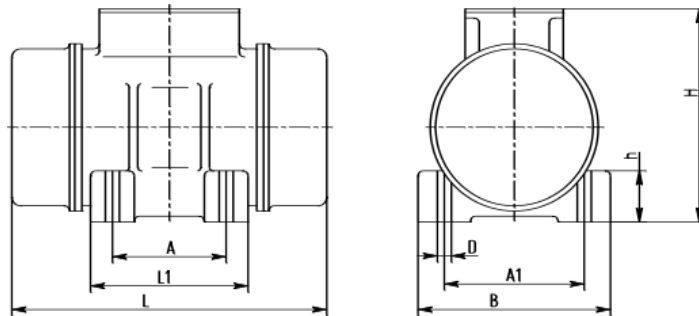

Italvibras MVSI 15/550– подбор аналога.

3 фазы – 4 полюса - 1500 об/мин - 220-240/380-415 В - 50 Гц

Рабочие параметры	Italvibras MVSI 15/550	MVE 500/15E-40A0
Вынуждающая сила, кН	5,42	4,94
Мощность, кВт	0,3	0,35
Ток, А	0,60	Δ 1,83 Y 1,06
Масса, кг	20,7	21

Габаритные размеры

Длина - L	386	330
Ширина - B	167	170
Высота - H	203	196
Присоединительные размеры - A	105	105
Присоединительные размеры – A1	140	140

Сертификация