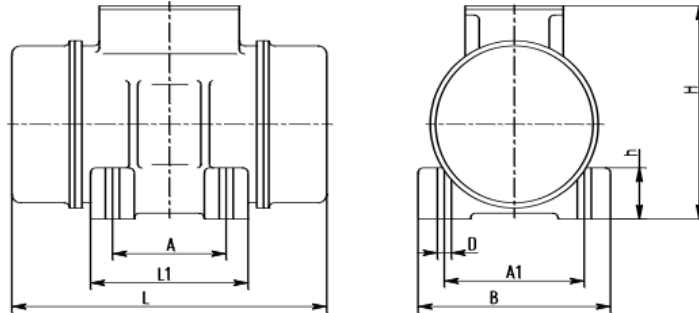

## Italvibras MVS1 15/4300– подбор аналога.

3 фазы – 4 полюса - 1500 об/мин - 220-240/380-415 В - 50 Гц

Рабочие параметры	Italvibras MVS1 15/4300	MVE 4300/15E-75A0
Вынуждающая сила, кН	42,4	42,3
Мощность, кВт	2,5	2,5
Ток, А	4,8	$\Delta$ 7,79 Y 4,5
Масса, кг	123	130

### Габаритные размеры

Длина - L	666	584
Ширина - B	310	304
Высота - H	321	314
Присоединительные размеры - A	155	155
Присоединительные размеры – A1	255	255