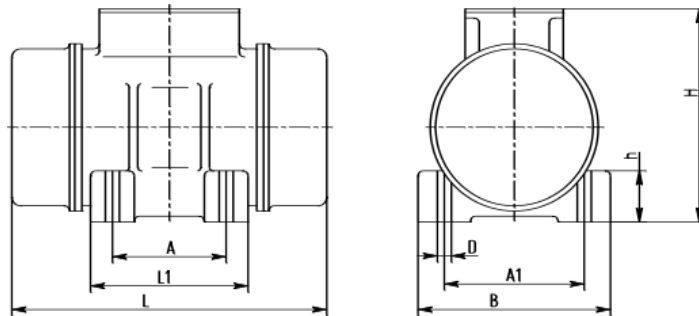

## Italvibras MVSI 15/3000– подбор аналога.

3 фазы – 4 полюса - 1500 об/мин - 220-240/380-415 В - 50 Гц

Рабочие параметры	Italvibras MVSI 15/3000	MVE 3000/15E-70A0
Вынуждающая сила, кН	30,5	30,64
Мощность, кВт	1,9	1,9
Ток, А	3,8	Δ 6,37 Y 3,68
Масса, кг	80	84

### Габаритные размеры

Длина - L	617	535
Ширина - B	275	275
Высота - H	272	290
Присоединительные размеры - A	155	155
Присоединительные размеры – A1	225	225