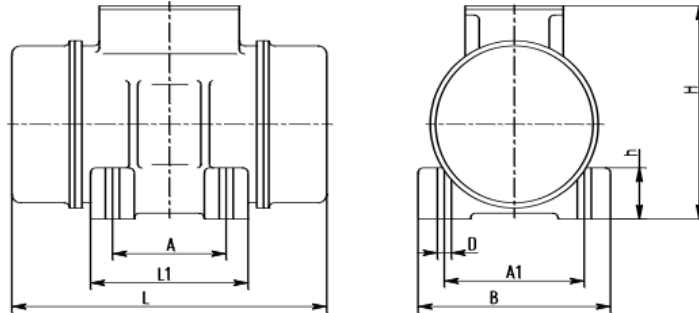

## Italvibras MVS1 10/6500– подбор аналога.

3 фазы – 6 полюсов - 1000 об/мин - 220-240/380-415 В - 50 Гц

Рабочие параметры	Italvibras MVS1 10/6500	MVE 6500/1E-85A0
Вынуждающая сила, кН	64	63,8
Мощность, кВт	4,3	4,3
Ток, А	8,2	$\Delta$ 13,42 Y 7,76
Масса, кг	268	288,4

### Габаритные размеры

Длина - L	840	704
Ширина - B	390	385
Высота - H	370	402
Присоединительные размеры - A	200	200
Присоединительные размеры – A1	320	320