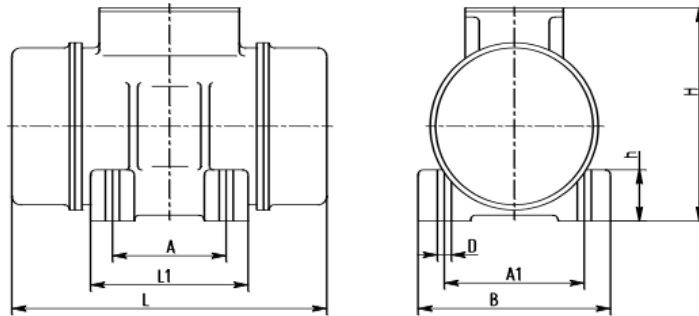

Вибратор КМ 7/3000 – подбор аналога.

3 фазы – 2 полюса - 3000 об/мин - 220-240/380-415 В - 50 Гц

| Рабочие параметры | КМ 7/3000 | MVE 700/3E-40A0 |
|----------------------|------------|-----------------|
| Вынуждающая сила, кН | 7,0 | 7,436 |
| Мощность, кВт | 0,59 | 0,59 |
| Ток, А | 2,98; 1,25 | Δ 2,16 Y 1,25 |
| Масса, кг | 17 | 17 |

Габаритные размеры

| | | |
|--------------------------------|-----|-----|
| Длина - L | 338 | 330 |
| Ширина - B | 170 | 170 |
| Высота - H | 197 | 196 |
| Присоединительные размеры - A | 105 | 105 |
| Присоединительные размеры – A1 | 140 | 140 |